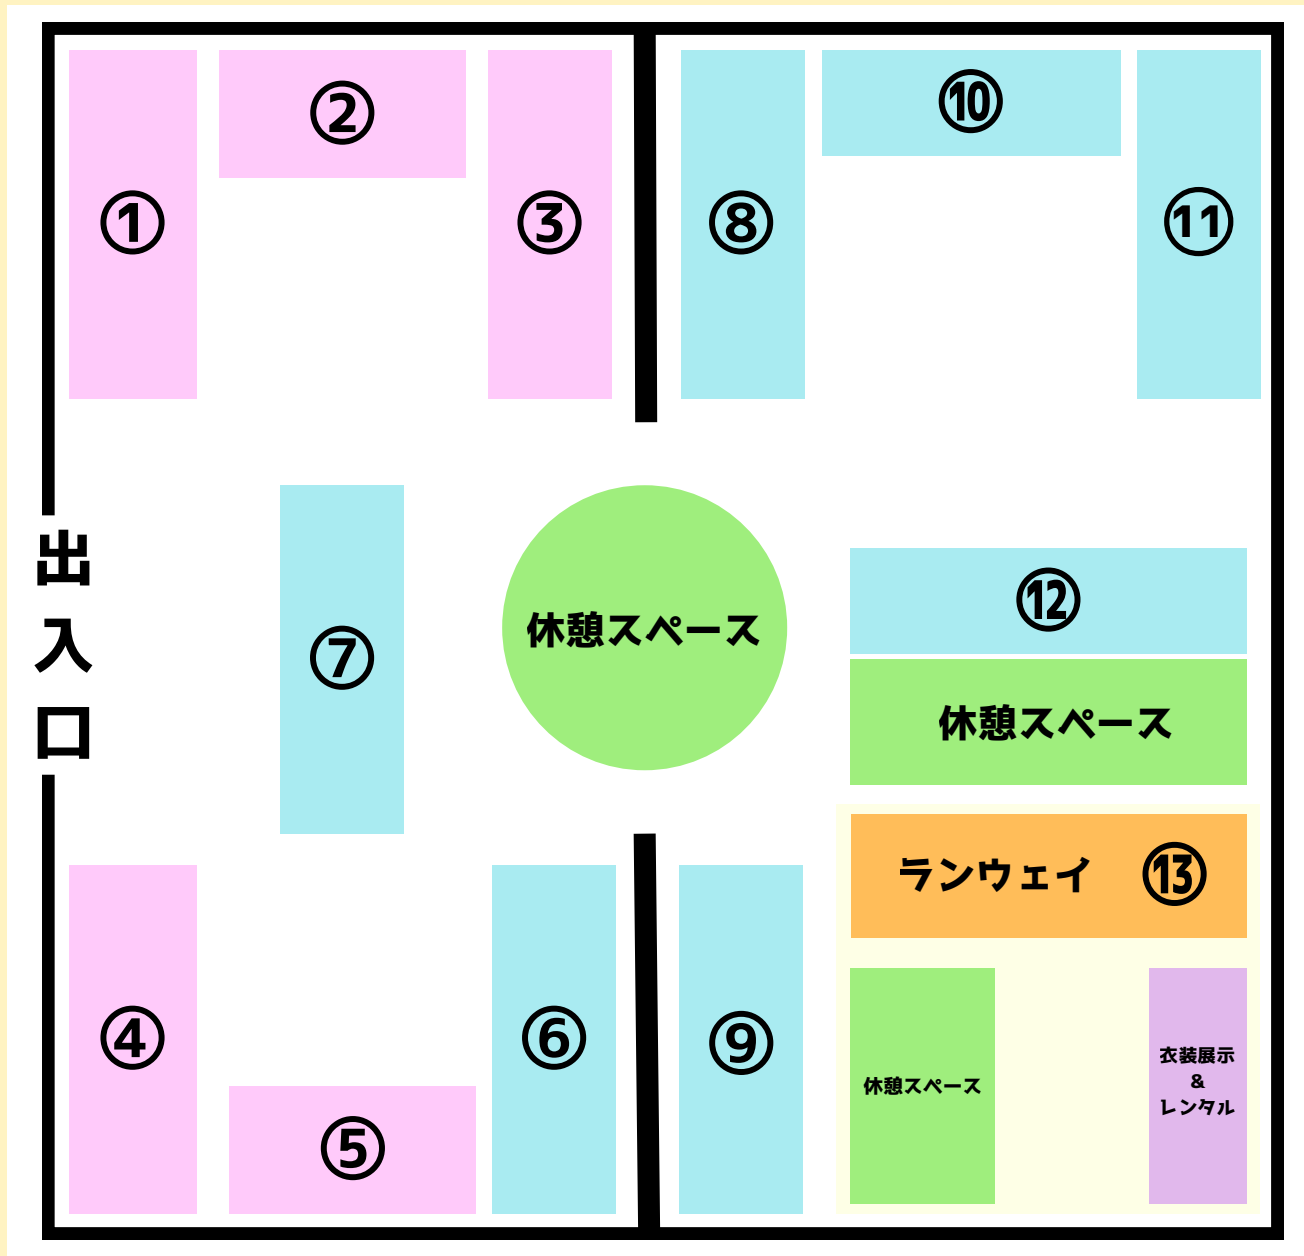

シェアハウス サニー

シェアハウスサニーで暮らす12人のZINE。同じ空間で過ごす「暮らしのあいだ」に一人では生まれえない緊張、喜び、感謝があります。共に生きる中で生まれる小さな変化を綴った一冊です。

67期東京100人100日ミュージカル ®プログラム企画展示

67期東京100人100日ミュージカル®プログラムに関する展示を行います！
キャスト・スタッフたちの熱い思いをご覧ください！

FLOOR MAP

①お絵描き屋のぶを

②株式会社はぐくむ

～ジャーナリングワークショップ～

③志桜里

④老舗企業珈琲店

～保守的な文化、ちょっとエモく変えてみる?～

⑤あわいろ

表現をめぐる小さな対話