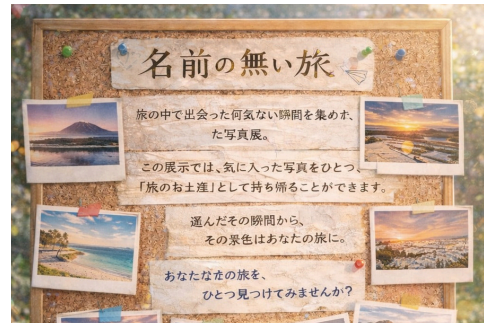

4月26日(日)16:00-16:30 ランウェイステージにて開催！

あわいろ 表現をめぐる小さな対話

日常の中の小さな感情をそっと扱う「あわいろ」今回は”表現”をテーマに、表現することへの喜びもためらいも不安も期待もわからなさも全部大切に分かち合えたら嬉しいです。

4月26日(日)10:30-11:20/11:30-12:20/15:00-16:00

なりきりフレーム展

お題にそったシチュエーションに合わせてあなた自身で表現してみよう！

ミュージカル衣装ランウェイ

「表現の舞台に立つ」をすべての人に。本物の舞台衣装×スポットライト×チェキで、この日だけの特別なランウェイ体験を！

4月26日(日) 12:00-12:10/12:30-12:40/15:10-15:20

※コンテンツやタイムテーブルは予告なく変更になる場合があります。

合同写真展 -名前の無い旅-

旅の中で出会った何気ない瞬間を集めた写真展。この展示では、気に入った写真をひとつ、「旅のお土産」として持ち帰ることができます。選んだその瞬間から、その景色はあなたの旅に。あなただけの旅を、ひとつ見つけてみませんか？

志桜里

ウクレレ弾き語りや今までの音楽活動の展示を通して、自分の想いや世界観を表現します。歌を始める前にはできなかった、「自分でいること」や「自分を表現すること」への勇気を誰かにも届けられますように。

earth FUNTRY!

「環境問題を楽しく考えるミュージカル」で実際に使用した、古着のみでリメイクしたかわいい衣装を展示します♪
「ミュージカル絵本化プロジェクト」の参加者も大募集中です♡

Life Artists (らに)